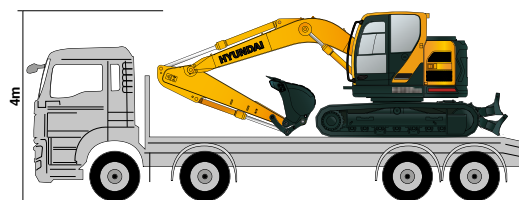

Configurer votre machine individuellement selon vos souhaits

Machine

+ lame

net Fr. 99'900.- HT

99'900.- HT

+ flèche réglable

net Fr. 6'700.- HT

+ caméra 360°

net Fr. 6'900.- HT

net Fr. 1'900.- HT

Equipements

OPTION 1

Equipement comprenant

- 1 x attache rapide EUROSAFE hydraulique
- 1 x godet rétro 600mm, 1 x godet rétro 1'000mm
  Votre choix avec ou sans dents
- 1 x godet talutage 1'400mm, 2 cylindres

net Fr. 10'800.- HT

OPTION 2

Equipement comprenant

- 1 x attache rapide S60 hydraulique
- 1 x godet rétro 600mm, 1 x godet rétro 1'000mm
  Votre choix avec ou sans dents
- 1 x godet talutage 1'400mm, 2 cylindres

net Fr. 22'800.- HT

TOTAL

Compact

Idéal pour le transport avec
vos camions de chantier

info@bamag-maschinen.ch
Tél. 044 843 40 00